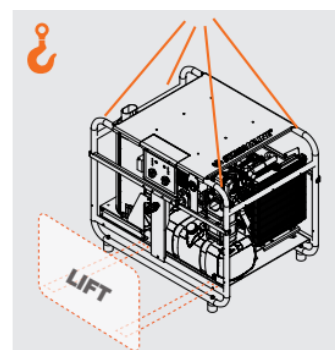

Soft Stoomtechniek
Temperatuur max. 140°C
Druk max. 32 bar